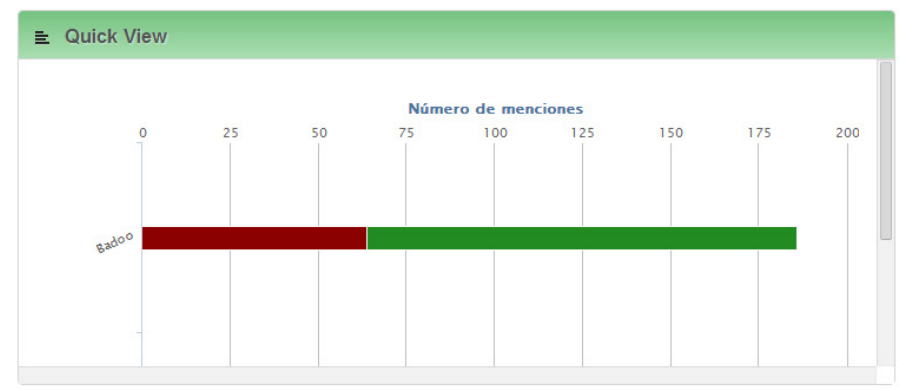

Posición Global

923
Número de menciones

171
Menciones positivas

80
Menciones negativas

672
Menciones neutras

Sentimiento	Porcentaje
Neutros	72.8%
Positivos	18.5%
Negativos	8.7%

2,14
Ratio pos/neg medio

66,47%
Hombres

0
Menciones en otro idioma

33,53%
Mujeres

Productos

Nombre	Total	Positivas	Negativas	Neutras	En otro idioma	Hombres	Mujeres	Ratio	Menciones	Ratio
meetic	179	49	16	114	0	60,00%	40,00%	3.06	↓ -4%	↑ 12%
Badoo	744	122	64	558	0	67,97%	32,03%	1.91	↑ 55%	↑ 85%

Descargar Tabla

Posicion Global

203

Número de menciones

51

Menciones positivas

19

Menciones negativas